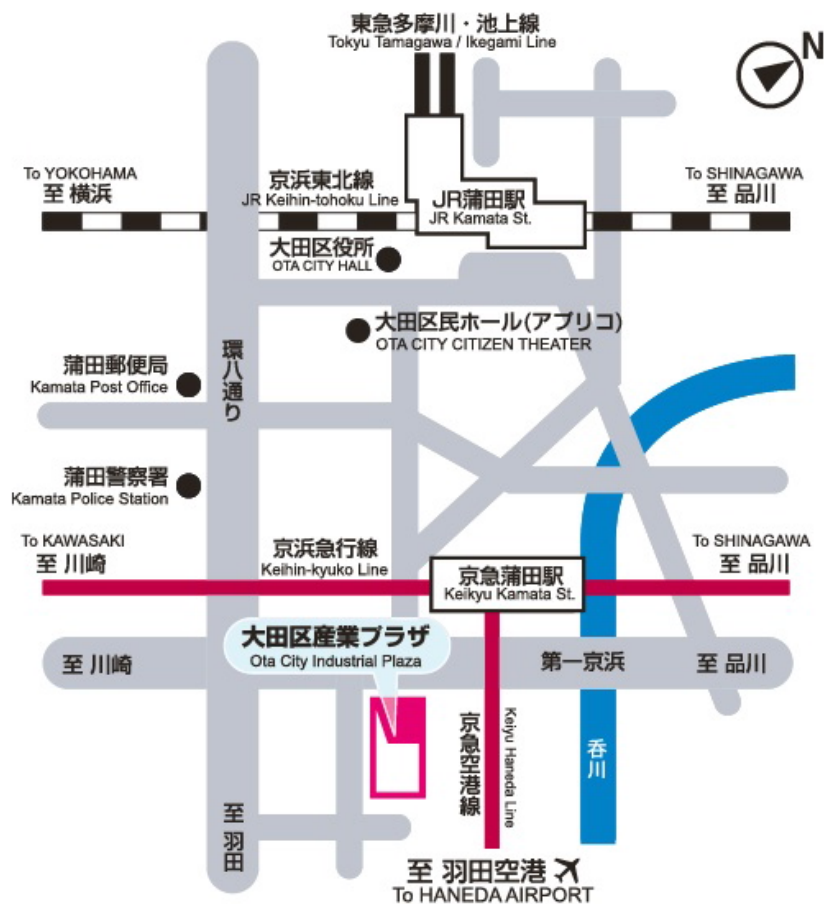

### 大田区産業プラザ Pio

〒144-0035 東京都大田区南蒲田 1 丁目 20 番 - 20 号

電話: 03-3733-6600 FAX: 03-3733-6425

(京浜急行「京急蒲田」駅より徒歩約 3 分)

懇親会会場も同じです。

### 交通アクセス

京浜急行「京急蒲田」駅より徒歩約 3 分

### 会場への交通のご案内

- ◆東京駅から 東京駅 (JR) - 品川駅 (京浜急行本線) - 京急蒲田駅
- ◆羽田空港駅から 羽田空港駅 (京急空港線) - 京急蒲田駅
- ◆成田空港から 成田空港駅 (JR/京成線-京浜急行本線) - 京急蒲田駅

大田区産業プラザ Pio 外観

フロアマップ

■ A会場, B会場, 受付

■ ポスター会場

■ C会場

■ 機器展示場, D会場, E会場,  
懇親会はD,E会場を合わせて行います。