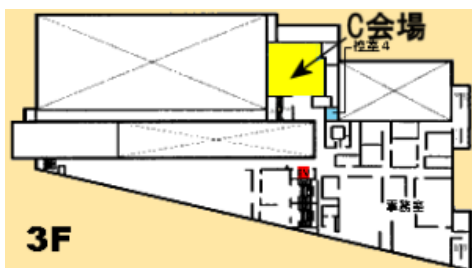

### 会場への交通のご案内

- ◆東京駅から 東京駅 (JR) - 品川駅 (京浜急行本線) - 京急蒲田駅
- ◆羽田空港駅から 羽田空港駅 (京急空港線) - 京急蒲田駅
- ◆成田空港から 成田空港駅 (JR/京成線-京浜急行本線) - 京急蒲田駅

大田区産業プラザ Pio 外観

フロアマップ

■ A会場, B会場, 受付

■ ポスター会場

■ C会場

■ 機器展示場, D会場, E会場,  
懇親会はD,E会場を合わせて行います。