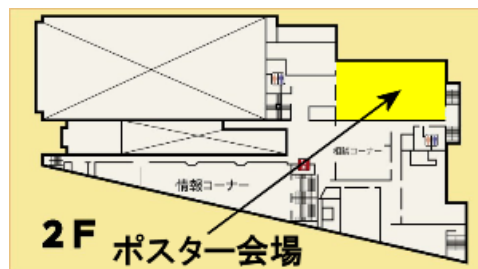

### 会場への交通のご案内

- ◆東京駅から 東京駅 (JR) - 品川駅 (京浜急行本線) - 京急蒲田駅
- ◆羽田空港駅から 羽田空港駅 (京急空港線) - 京急蒲田駅
- ◆成田空港から 成田空港駅 (JR/京成線-京浜急行本線) - 京急蒲田駅

大田区産業プラザ Pio 外観

フロアマップ

■ A会場, B会場, 受付

■ ポスター会場

■ C会場

■ 機器展示場, D会場, E会場,  
懇親会はD,E会場を合わせて行います。